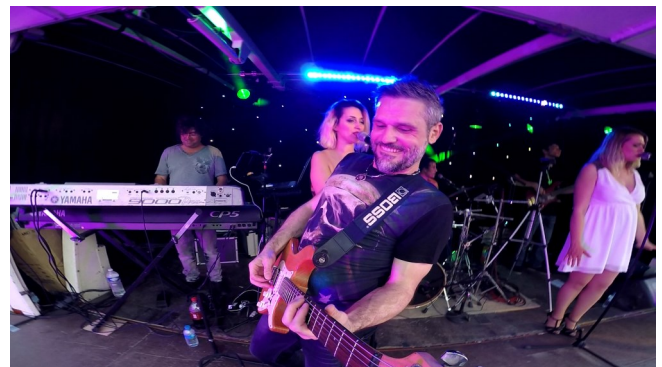

shamane

LE GROUPE

Neuf musiciens professionnels qui vous feront partager leur dynamisme sur un répertoire varié lors de l'animation de vos soirées dansantes.

L'intégralité de notre répertoire est jouée et chantée en live.
Pas de séquence ni de bande son.

NOS PRESTATIONS

Bals, fêtes votives, thés dansants, Mariages, réveillons, dîners dansants.

CAR PODIUM

Le groupe Shamane se déplace partout en France avec son car podium muni d'un groupe électrogène autonome.

9 ELEMENTS

2 guitaristes-chanteurs-animateurs,
2 chanteuses, 1 bassiste-choriste, 1 batteur-
chanteur, 2 pianistes-synthé,
1 technicien son.

TARIF

3000 Euros charges GUSO comprises.
frais de déplacement 50 Centimes / km.